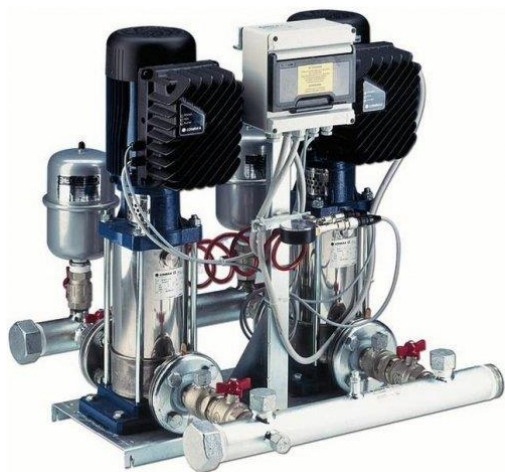

TKS GTKS Насосные установки

ОПИСАНИЕ:

Установки повышения давления представляют собой насосные станции, в состав которых входят один или два горизонтальных центробежных насоса серии BG, CEA, HM, периферийных серии P или моноблочных вертикальных многоступенчатых с резьбовым соединением серии VM, — в зависимости от типа установки.

GRUPPO SFERA — это небольшая насосная станция с постоянной скоростью вращения двигателя, в состав которой входят: однофазный насос, реле давления, манометр, 5-ходовой нипель и мембранный гидроаккумулятор на 24 литра. Могут поставляться с горизонтальными центробежными насосами серий BG, CEA, HM и периферийными серии P.

Установки серий GXS, GMD, GTKS и GHV представляют собой насосные станции с двумя однофазными или трехфазными автоматическими насосами с постоянной (GXS, GMD) или переменной скоростью вращения (GTKS, GHV); насосы соединены между собой с помощью всасывающих и напорных коллекторов. Подключение насосов к коллекторам выполняется при помощи запорных и обратных клапанов. Шкаф управления установлен на раме.

Могут поставляться с горизонтальными центробежными насосами серий BG, CEA, HM или моноблочными многоступенчатыми вертикальными насосами с резьбовым соединением серий VM, в зависимости от типа установки.